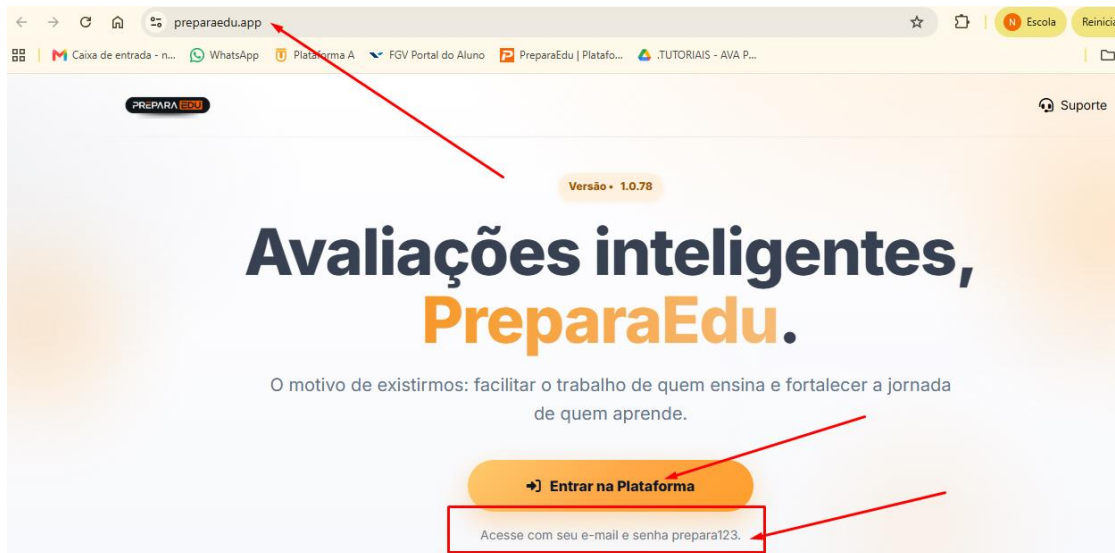

Para acessar seu desempenho, entre no portal:

www.preparaedu.com.br

Dados de acesso:

- **Usuário:** e-mail informado no ato da inscrição;
- **Senha:** prepara123

Recomendamos que os candidatos realizem a consulta o quanto antes e, após o primeiro acesso, alterem sua senha para maior segurança.

Em caso de dúvidas ou dificuldades para acessar o sistema, entre em contato com a equipe responsável pelos canais oficiais de atendimento.

Atenciosamente,

Porto Velho, 08 de junho de 2026.

Prof.^a Me. Chirlany Mendanha

Pró-reitora Acadêmica do Centro Universitário UNISAPIENS

Entenda sua tela de login

Veja, em uma única tela, como acessar sua conta, recuperar sua senha e pedir ajuda quando precisar.

- E-mail**
Digite aqui o e-mail cadastrado para acessar sua conta.
- Senha**
Informe sua senha de acesso. O ícone ao lado permite visualizar a senha digitada.
- Entrar**
Depois de preencher os dados, clique em Entrar para acessar o portal.
- Esqueci minha senha**
Se não lembrar sua senha, clique aqui para iniciar a recuperação de acesso.
- Criar conta**
Ainda não tem acesso? Use esta opção para criar sua conta.
- Suporte**
Se precisar de ajuda, fale com o canal de suporte disponível nesta tela.

Tutorial PreparaEdu | Acesse com autonomia e saiba exatamente onde entrar, recuperar sua senha e pedir ajuda.

Consulte seu painel de notas

Aqui você visualiza suas avaliações realizadas e acessa os detalhes de cada resultado.